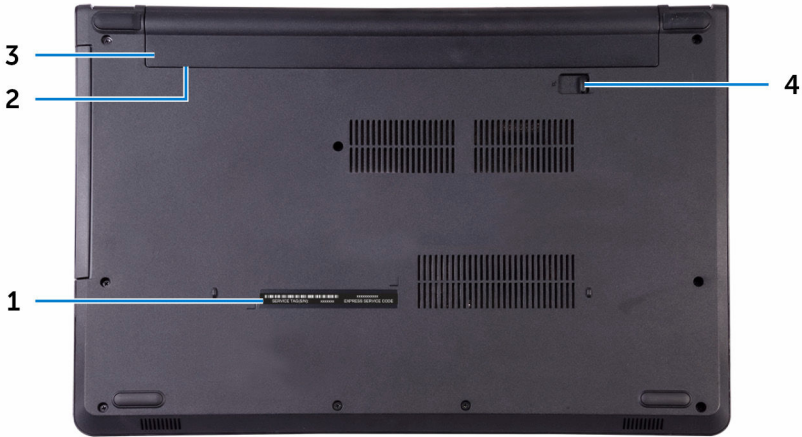

Achterzijde

1 **Servicetaglabel**

De Servicetag is een unieke alfanumerieke identificatiecode door middel waarvan de servicetechnici van Dell de hardware-componenten van uw computer kunnen identificeren en toegang kunnen krijgen tot informatie over de garantie.

2 **Label met informatie over regelgeving (in batterijcompartiment)**

Bevat informatie over regelgeving met betrekking tot uw computer.

3 **Batterij**

Levert voeding aan de computer. Hierdoor kan de computer korte tijd werken zonder te zijn aangesloten op een stopcontact.

4 **Batterijvergrendeling**

Vergrendel/ontgrendel de batterij in het batterijcompartiment. Schuif de vergrendeling naar de ontgrendelde positie om de batterij te verwijderen.