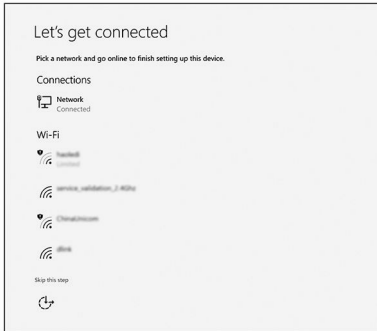

Sneltoetsen voor het toetsenbord..... 20

Hulp verkrijgen en contact opnemen met Dell..... 22

Bronnen voor zelfhulp..... 22

Contact opnemen met Dell..... 23

De computer instellen

- 1 Sluit de netadapter aan en druk op de aan-uitknop.

2 Voltooi de installatie van het besturingssysteem.

Voor Windows:

a) Maak verbinding met uw netwerk.

b) Meld u aan bij uw Microsoft-account of maak een nieuw account aan.

Voor Ubuntu:

Volg de instructies op het scherm om de installatie te voltooien.