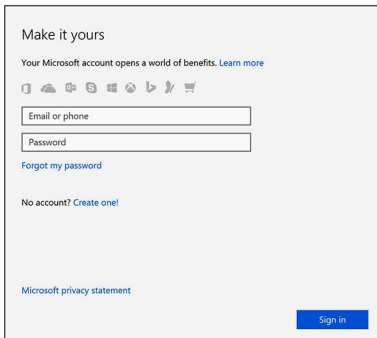

Sneltoetsen voor het toetsenbord..... 20

Hulp verkrijgen en contact opnemen met Dell..... 22

Bronnen voor zelfhulp..... 22

Contact opnemen met Dell..... 23

De computer instellen

- 1 Sluit de netadapter aan en druk op de aan-uitknop.

2 Voltooi de installatie van het besturingssysteem.

Voor Windows:

a) Maak verbinding met uw netwerk.

b) Meld u aan bij uw Microsoft-account of maak een nieuw account aan.

Voor Ubuntu:

Volg de instructies op het scherm om de installatie te voltooien.