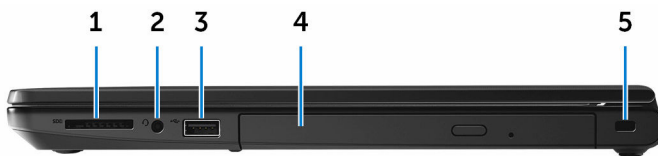

Links

1 **Netadapterpoort**

Sluit een netadapter aan om uw computer op netvoeding aan te sluiten en om de batterij op te laden.

2 **HDMI-poort**

Sluit een tv of een ander HDMI-apparaat aan. Levert video- en audio-uitvoer.

3 **USB 3.0 poorten (2)**

Sluit randapparatuur aan zoals opslagapparaten en printers. Biedt gegevensoverdrachtsnelheden tot 5 Gbps.

Rechts

1 **Sleuf voor SD-kaart**

Leest van en schrijft naar SD-kaarten.

2 **Headsetpoort**