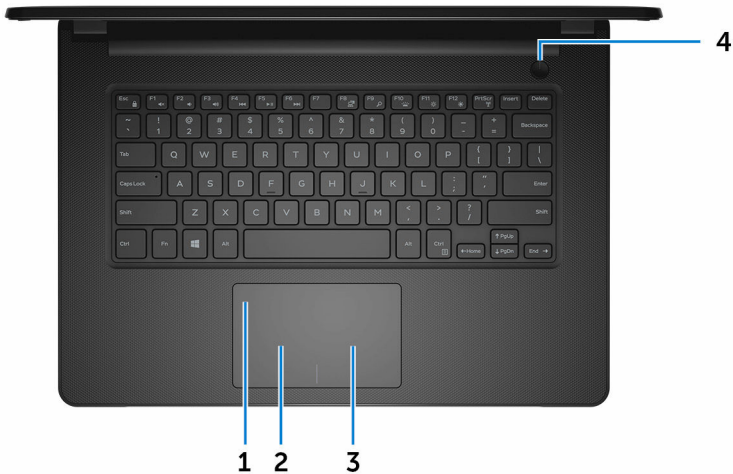

Onderplaat

1 Touchpad

Beweeg uw vinger op het touchpad om de muisaanwijzer te verplaatsen. Tik op de touchpad om links te klikken en tik met twee vingers om rechts te klikken.

2 Gebied voor linksklikken

Indrukken om met de linkermuisknop te klikken.

3 Gebied voor rechtsklikken

Indrukken om met de rechtermuisknop te klikken.

4 Aan-uitknop

Druk op deze knop om de computer in te schakelen als deze is uitgeschakeld of in de slaapstand staat.

Druk op deze knop om de computer in de slaapstand te zetten als hij is ingeschakeld.

Houd deze knop 4 seconden ingedrukt om de computer geforceerd uit te zetten.

OPMERKING: In Energiebeheer kunt u de functie van de aan-uitknop instellen. Ga voor meer informatie naar *Ik en mijn Dell* op www.dell.com/support/manuals.